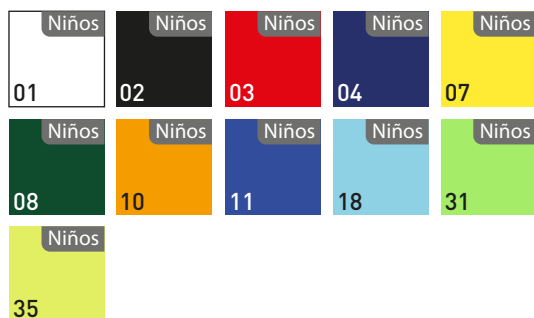

### TALLES

Adultos: XS - S - M - L - XL - XXL

### DIBUJO TÉCNICO

### COLORES

01 - Blanco 02 - Negro 03 - Rojo 04 - Azul Marino  
07 - Amarillo 08 - Verde 10 - Naranja  
11 - Azul Francia 18 - Celeste 31 - Verde Flúo  
35 - Amarillo Flúo