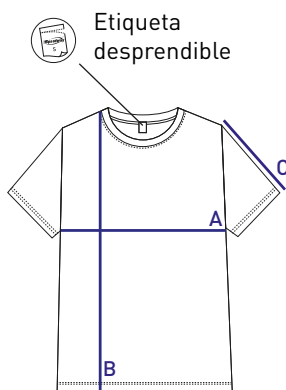

DIBUJO TÉCNICO

CUIDADOS

	Lavado hasta 30°		Plancha hasta 150°
	No usar secadora		No usar blanqueador

MÉTODOS

	Vinilo/DTF		Bordado
	Serigrafía		Transfer/ Sublimación