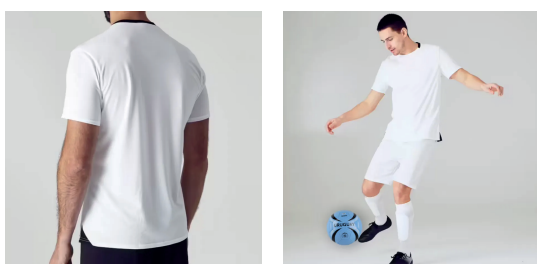

CAMISETA DE FÚTBOL PRO - CI-FUT-0000

COLORES

0102 - Blanco/Negro 0201 - Negro/Blanco
03 - Rojo/Blanco 1101 - Azul Francia/Blanco

DESCRIPCIÓN

Camiseta de fútbol.

DETALLE

Camiseta de futbol hecha de tela tipo mesh 100% poliéster, ideal para personalizar. Corte unisex. Apta para varios métodos de personalización: Sublimación, DTF, vinilo, serigrafía, entre otros. Etiqueta desprendible. Presentación en bolsa plástica.

COMPOSICIÓN

100% poliéster, 120g/m2.

TALLES

Adultos: S - M - L - XL - XXL