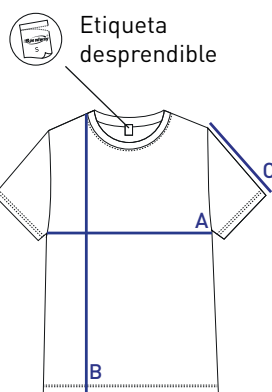

DIBUJO TÉCNICO