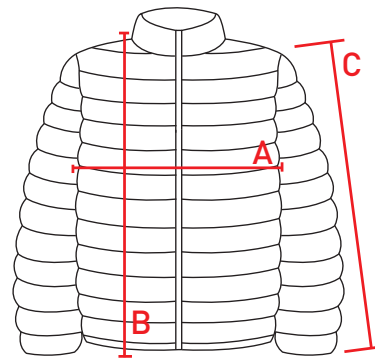

DIBUJO TÉCNICO

Etiqueta desprendible

COLORES

02 - Negro 04 - Azul Marino

MÉTODOS

Vinilo/DTF

Serigrafía

Bordado

TALLES (CM)

TALLE	S	M	L	XL	XXL
ANCHO (A)	56	58	60	62	65
LARGO (B)	66	68	70	72	76
MANGA (C)	61	62	63	65	67

PRESENTACIÓN

ENVASE	CAJA
1 UD.	25 UD.

CUIDADOS

Lavado hasta 30°

Plancha hasta 150°

No usar blanqueador

No usar secadora