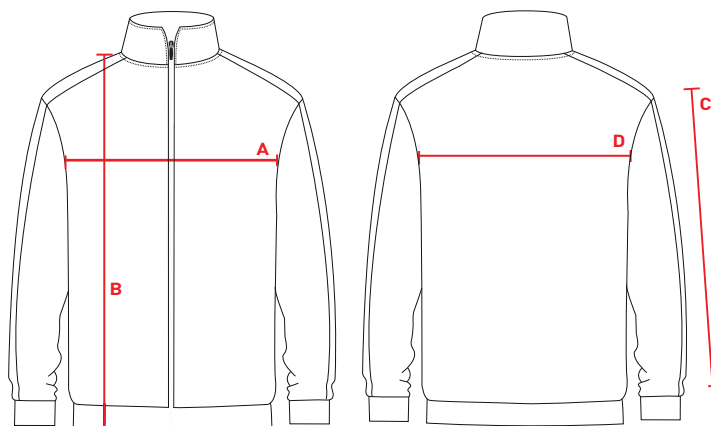

CAMPERA DEPORTIVA - INV-CAMDEP-0000

COLORES

0201 - Negro/Blanco 0301 - Rojo/Blanco
0401 - Azul/Blanco 0502 - Gris/Negro

MÉTODOS	CUIDADOS
Vinilo/DTF	Lavado hasta 40°
Serigrafía	Plancha hasta 150°
Bordado	Secadora a baja temperatura
	No usar blanqueador

DESCRIPCIÓN

Campera deportiva.

DETALLE

Campera deportiva unisex. Cierre al medio, bolsillos laterales. Detalle de líneas laterales sobre mangas y hombros en combinación de color. 100% Poliéster. Personalizable con varios métodos: Vinilo, DTF, serigrafía, bordado, entre otros. Presentación en bolsa plástica.

COMPOSICIÓN

100% poliéster. 220gr/m2.

TALLE

Adultos: S - M - L - XL - XXL

DIBUJO TÉCNICO

TALLES (CM)

TALLE	S	M	L	XL	XXL
PECHO (A)	54	56	59	62	66
LARGO (B)	70	72	74	76	78
MANGA (C)	67	68	69	70	71

PRESENTACIÓN