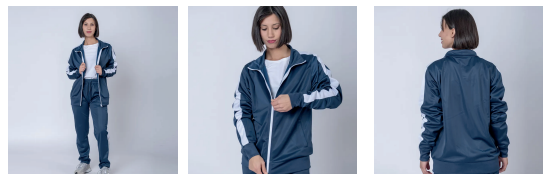

CAMPERA DEPORTIVA - INV-CAMDEP-0000

COLORES

0201 - Negro/Blanco 0301 - Rojo/Blanco
0401 - Azul/Blanco 0502 - Gris/Negro

MÉTODOS	CUIDADOS
Vinilo/DTF	Lavado hasta 40°
Serigrafía	Plancha hasta 150°
Bordado	Secadora a baja temperatura
	No usar blanqueador

DESCRIPCIÓN

Campera deportiva.

DETALLE

Campera deportiva unisex. Cierre al medio, bolsillos laterales. Detalle de líneas laterales sobre mangas y hombros en combinación de color. 100% Poliéster. Personalizable con varios métodos: Vinilo, DTF, serigrafía, bordado, entre otros. Presentación en bolsa plástica.