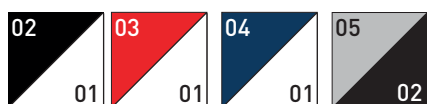

CAMPERA DEPORTIVA - INV-CAMDEP-0000

COLORES

0201 - Negro/Blanco 0301 - Rojo/Blanco
0401 - Azul/Blanco 0502 - Gris/Negro

MÉTODOS	CUIDADOS
Vinilo/DTF	Lavado hasta 40°
Serigrafía	Plancha hasta 150°
Bordado	Secadora a baja temperatura
	No usar blanqueador

DESCRIPCIÓN

Campera deportiva.

DETALLE

Campera deportiva unisex. Cierre al medio, bolsillos laterales. Detalle de líneas laterales sobre mangas y hombros en combinación de color. 100% Poliéster. Personalizable con varios métodos: Vinilo, DTF, serigrafía, bordado, entre otros. Presentación en bolsa plástica.