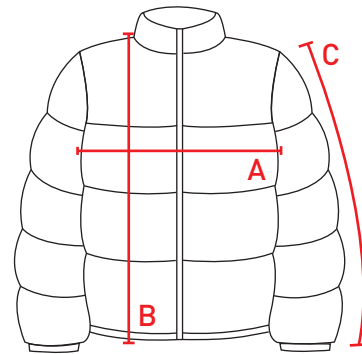

CAMPERA FOREST - INV-CAMFOR-00

DESCRIPCIÓN

Campera tipo puffer.

DETALLE

Campera para adulto tipo puffer. Cuenta con dos bolsillos laterales con cierre. Puños con elástico. Bajo con elástico regulable. Capucha oculta en el posterior del cuello. Apta varios métodos de personalización: DTF, Serigrafía, vinilo, entre otros. Presentación individual en bolsa plástica.

COMPOSICIÓN

100% Poliéster.

TALLES

Adultos: S - M - L - XL - XXL

DIBUJO TÉCNICO

COLORES

02 - Negro 04 - Azul Marino 03 - Rojo 05 - Gris
07 - Amarillo 10 - Naranja 11 - Azul Marino
68 - Azul Petroleo

MÉTODOS

Vinilo/DTF

Serigrafía

Bordado

TALLES (CM)

TALLE	S	M	L	XL	XXL
ANCHO (A)	56	58	61	63	66
LARGO (B)	66	68	71	75	76
MANGA (C)	65	66	68	70	71

PRESENTACIÓN

ENVASE	CAJA
1 UD.	20 UD.

CUIDADOS