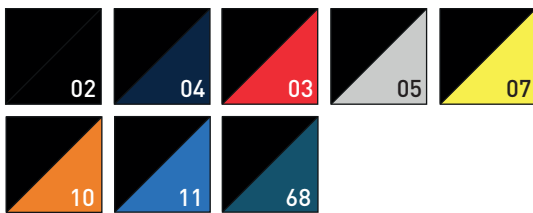

COMPOSICIÓN

100% Poliéster.

TALLES

Adultos: S - M - L - XL - XXL

DIBUJO TÉCNICO

COLORES

02 - Negro 04 - Azul Marino 03 - Rojo 05 - Gris
07 - Amarillo 10 - Naranja 11 - Azul Marino
68 - Azul Petroleo

MÉTODOS

Vinilo/DTF

Serigrafía

Bordado

TALLES (CM)

TALLE	S	M	L	XL	XXL
ANCHO (A)	56	58	61	63	66
LARGO (B)	66	68	71	75	76
MANGA (C)	65	66	68	70	71

PRESENTACIÓN

ENVASE	CAJA
1 UD.	20 UD.

CUIDADOS