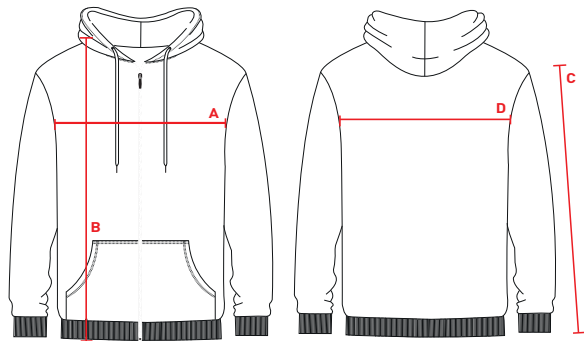

CAMPERA ADULTO FELPA SW - INV-CANCIESW-00

DESCRIPCIÓN

Campera deportiva de felpa.

DETALLE

Campera unisex en tela deportiva con felpa peso medio. Cuenta con cierre al frente, bolsillos delanteros y capucha con cordón. Tela resistente al pilling. Puños con tela RIB. Disponible en variedad de colores. Personalizable con varios métodos: Serigrafía, DTF, vinilo, bordado, entre otras. Presentación en bolsa plástica.

COMPOSICIÓN

60% algodón, 40% poliéster. 280gr/m2.

TALLE

Adultos: XXS - S - M - L - XL - XXL - XXXL

DIBUJO TÉCNICO

COLORES

02 - Negro 04 - Azul Marino 05 - Gris Melange
30 - Gris Topo

CUIDADOS

TALLES (CM)

TALLE	XXS	XS	S	M	L	XL	XXL	XXXL
ANCHO (A)	47	50	52	54	56	58	60	63
LARGO (B)	63	68	70	72	74	76	78	80
MANGA (C)	63	66	67	68	69	70	71	72
ANCHO HOMBROS (C)	37	44	45	46	47	49	51	53

PRESENTACIÓN

ENVASE	CAJA
1 uni	25 uni