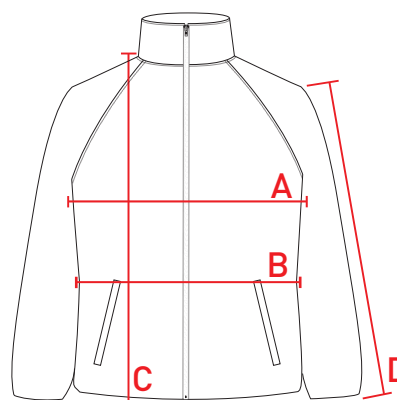

CAMPERA POLAR DAMA SW - INV-CAPODASW-00

DESCRIPCIÓN

Campera polar para dama.

DETALLE

Campera polar para dama onfeccionada en micropolar. Cuenta con cuello alto, cierre al frente y dos bolsillos laterales con cierre. Disponible en variedad de colores. Personalizable con varios métodos: DTF, vinilo, bordado, entre otras. Presentación en bolsa plástica.

COMPOSICIÓN

100% poliéster. 280gr/m2.

TALLE

Adultos: S - M - L - XL - XXL - XXXL

DIBUJO TÉCNICO

COLORES

02 - Negro 04 - Azul Marino 05 - Gris Melange
08 - Verde 09 - Bordeaux

TALLES (CM)

TALLE	XS	S	M	L	XL	XXL	XXXL
ANCHO (A)	48	49	51	53	56	57	59
CINTURA (B)	42	44	46	48	50	53	56
LARGO (C)	61	63	65	67	69	71	74
MANGA (D)	68	70	72	73	67	76	79

*Las medidas representadas en esta tabla pueden variar \pm 1cm.