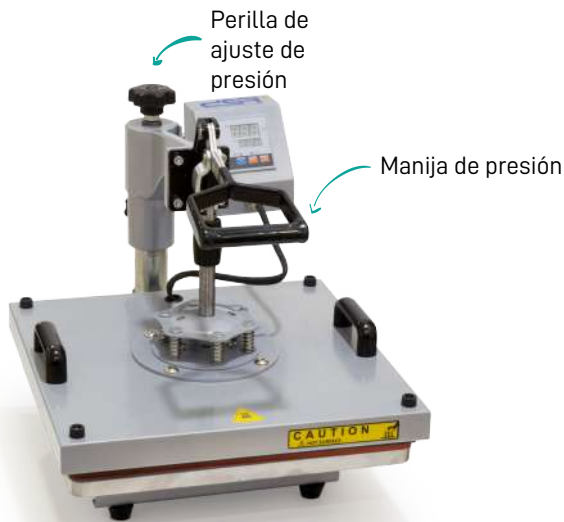

# plana 38x38

Esta prensa permite transferir todo tipo de imágenes y diseños a un sin fin de objetos planos como camisetas, mouse pad, puzzles, bolsos, azulejos, bolsas, MDF, chapas, medias, cartulina sublimable, medias y soquetes, etc. Esta prensa/plancha de calor es famosa por su estructura simple, pero sólida, de bajo costo, de alta calidad, y fácil de operar. Puede ser utilizada tanto para el trabajo desde casa como para la producción en grandes cantidades.

Poseen controlador de tiempo y temperatura digital lo cual tiene como resultado un mejor trabajo profesional. Cuenta con un mango moldeado para mejor agarre y la base del soporte es de la más alta tecnología. Usted podrá obtener con ellas, los mejores productos sublimados de alta calidad y con una producción en masa.

Tipo	Manual
Área de trabajo	38x38cm
Control	Digital para tiempo y temperatura
Fuente de poder	900W / 220V
Temperatura max.	220° C
Tiempo	0-480 sec.
Moldes de resistencia	Plano
Material	Placa lateral y la placa inferior están hechas de metal
Packing / Peso	61x49x50cm / 29 kgs